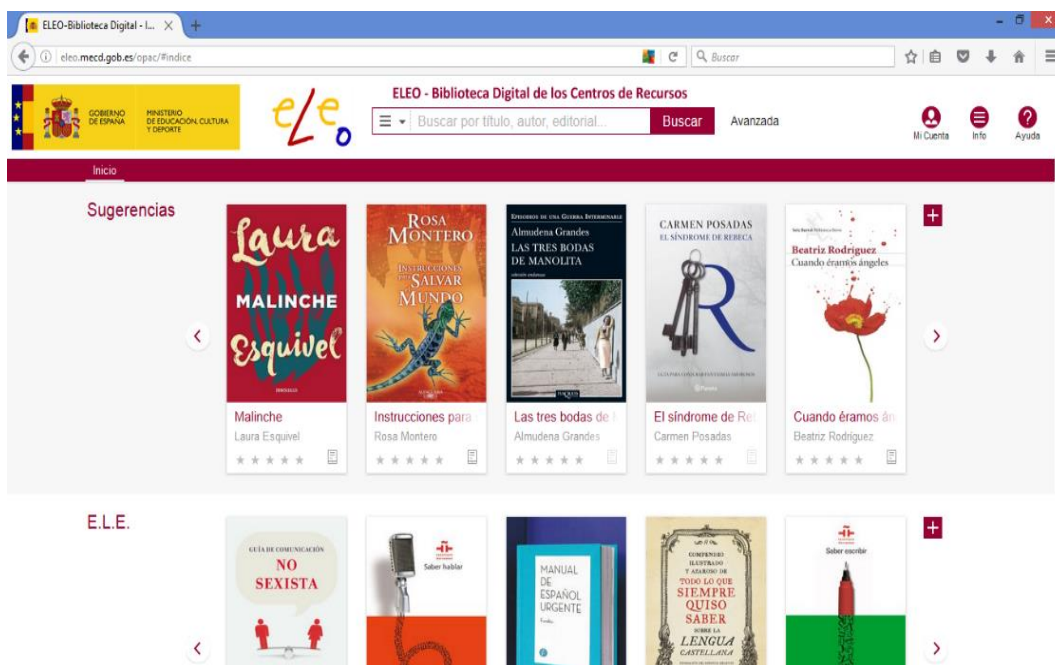

<http://eleo.mecd.gob.es/opac/#index>

Usuários do ELEO: os usuários deverão solicitar o acesso mediante um auto-registro, que será posteriormente validado pelos responsáveis do centro de recursos correspondente, de acordo com os seguintes critérios gerais de inscrição:

1. Usuários dos Centros de Recursos do MECD no Brasil.
2. Professores e alunos de Espanhol como Língua Estrangeira do âmbito territorial da *Consejería*.

Nota: Não obstante o anterior, a *Consejería de Educación de España en Brasil* poderá autorizar outras inscrições de acordo com critérios específicos.

A **Biblioteca Digital ELEO** oferece um amplo material digital para empréstimo, que pode ser baixado gratuitamente. Este material inclui mais de 1500 livros pertencentes a diferentes gêneros e dirigidos a todas as idades. Assim, estão à sua disposição material para o ensino de espanhol como língua estrangeira. É possível acessar todas as publicações didáticas do Ministério da Educação, Cultura e Esporte de Espanha, assim como os fundos da Biblioteca Virtual Miguel de Cervantes. Também, através deste portal terá acesso aos materiais físicos disponíveis em nossos Centros de Recursos de Brasília e Salvador.

Para se registrar na Biblioteca Digital de Espanhol ELEO, deve seguir estas indicações:

- Vá a <http://eleo.mecd.gob.es/opac/#indice> e clique em “Minha Conta”.